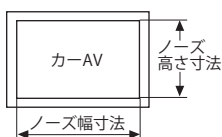

■取付例

⚠️ ご注意

- キット同梱のパネル窓口は幅174mm×高さ99.5mmです。取付けするカーAVのノーズ寸法(図1)によってはパネルの切削加工が必要です。
- 車両側の最短奥行寸法は193mmです。(図2)取付けするカーAVの奥行寸法(背面の配線等含む)を確認の上お取付けください。

(図1)

(図2)

GE-AU202

希望小売価格 56,700円(税込)

本体価格 54,000円