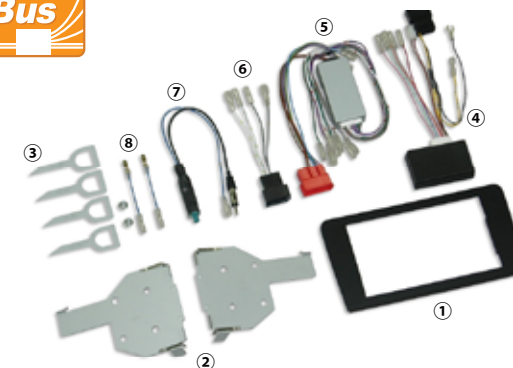

■取付例

⚠️ ご注意

- キット同梱のパネル窓口は幅174mm×高さ99.5mmです。取付けするカーAVのノーズ寸法(図1)によってはパネルの切削加工が必要です。
- 車両側の最短奥行寸法は193mmです。(図2)取付けするカーAVの奥行寸法(背面の配線等含む)を確認の上お取付けください。

(図1)

(図2)

GE-AU202

希望小売価格 56,700円(税込)

本体価格 54,000円

4 985285 073108

- ①パネル ②ブラケットL/R
③純正ナビゲーション取外し工具
④CAN-Busインターフェイス ⑤トランスレーター
⑥フロントスピーカー用コネクタ(8P)
⑦アンテナ変換アダプター
⑧アンテナ/アンプリモート電源用変換コード その他

| 車種 | 年式 | 適応 | 備考 |
|----------|-------------|-------|------|
| オーディオ A3 | H15/9~H18/7 | MMS付車 | 注1~5 |

※正規輸入ディーラー販売車のみ適応

注1. 純正1DINオーディオ付車には取付け出来ません。別売の取付キットGE-AU102またはGE-AU104をお買い求めください。

注2. 純正メーカーオプションMMS(マルチメディアステーション)のDVDナビゲーション付車に取付け出来ます。

但し純正CDチェンジャー(グローブボックス取付け)の使用が出来なくなります。

注3. ドライブパインフォメーションシステムディスプレイ表示は、ナビゲーション、オーディオ、テレビ情報の表示は出なくなります。