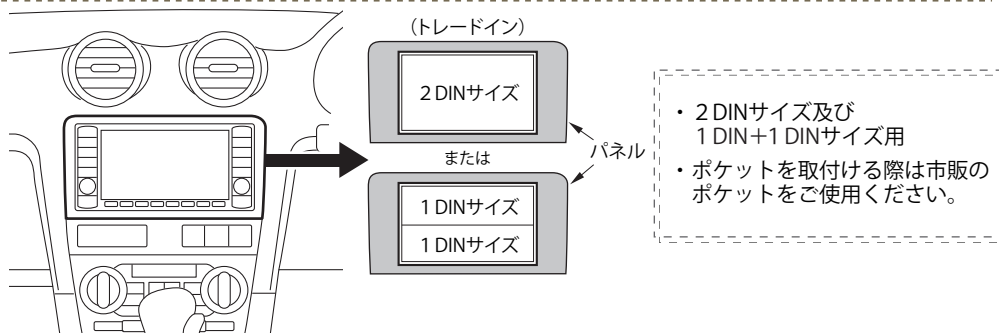

■取付例

⚠️ ご注意

- キット同梱のパネル窓口は幅174mm×高さ99.5mmです。取付けするカーAVのノーズ寸法(図1)によってはパネルの切削加工が必要です。
- 車両側の最短奥行寸法は193mmです。(図2)取付けするカーAVの奥行寸法(背面の配線等含む)を確認の上お取付けください。

(図1)

(図2)

GE-AU202

希望小売価格 56,700円(税込)

本体価格 54,000円